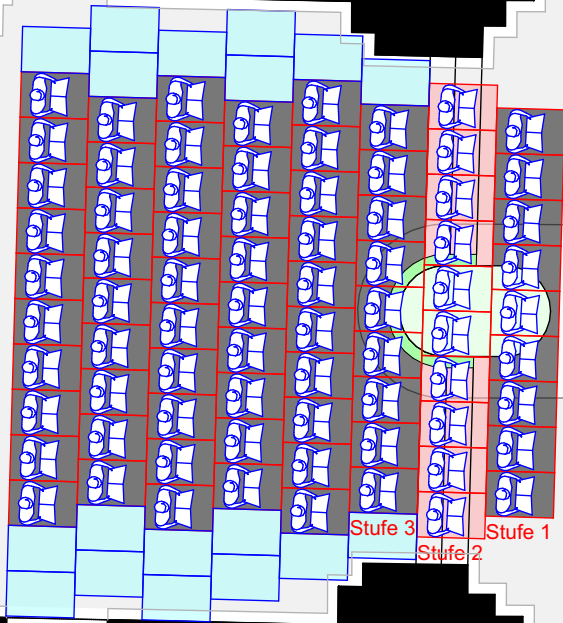

Sakristei
16,42 m²

Lager Podeste
16,63 m²

Platzbedarf

90cm

60cm

möglicher weiterer
Stellplatz